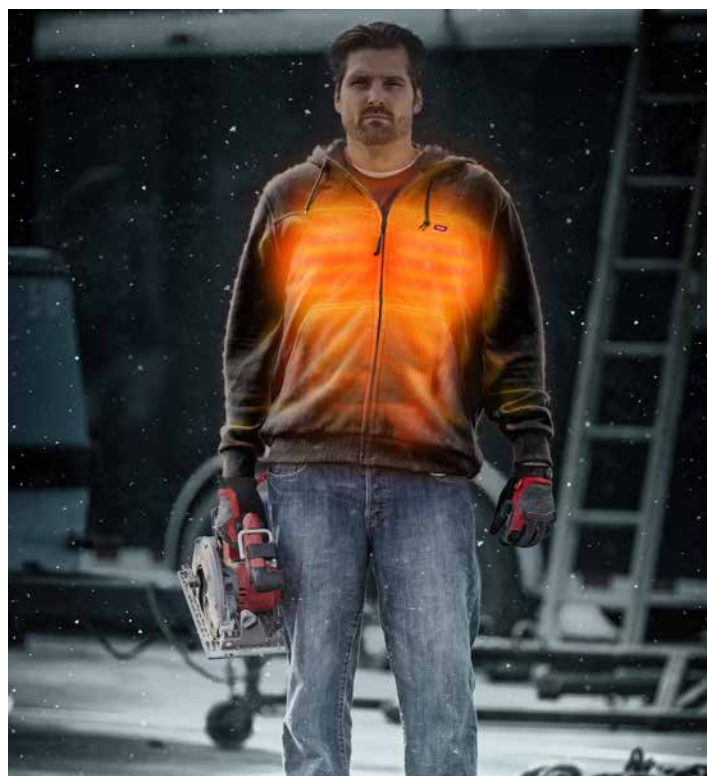

301G-20 Sólo sudadera

SUDADERA LIGERA WORKSKIN™

Color	Gris
Material exterior	Ripstop GRIDIRON™ 900D
Lavado en máquina y secadora	Sí
Garantía	1 año limitado
Tallas	S, M, L, XL, XXL, 3X

411

SUDADERA LIGERA WORKSKIN™