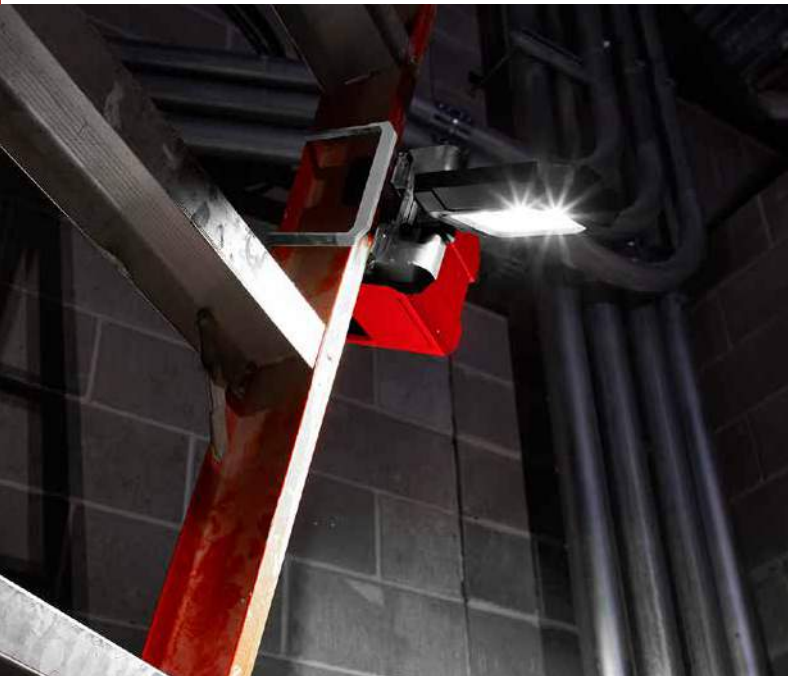

IMÁNTALA, ABRÁZALA, CUÉLGALA, RÓTALA

1,500 lúmenes	650 lúmenes	300 lúmenes*
4.5 hr	10 hr	20 hr

*Usa REDLITHIUM™ con XC5.0 Capacidad Extendida Paquete de Baterías

FUNCIONA CON